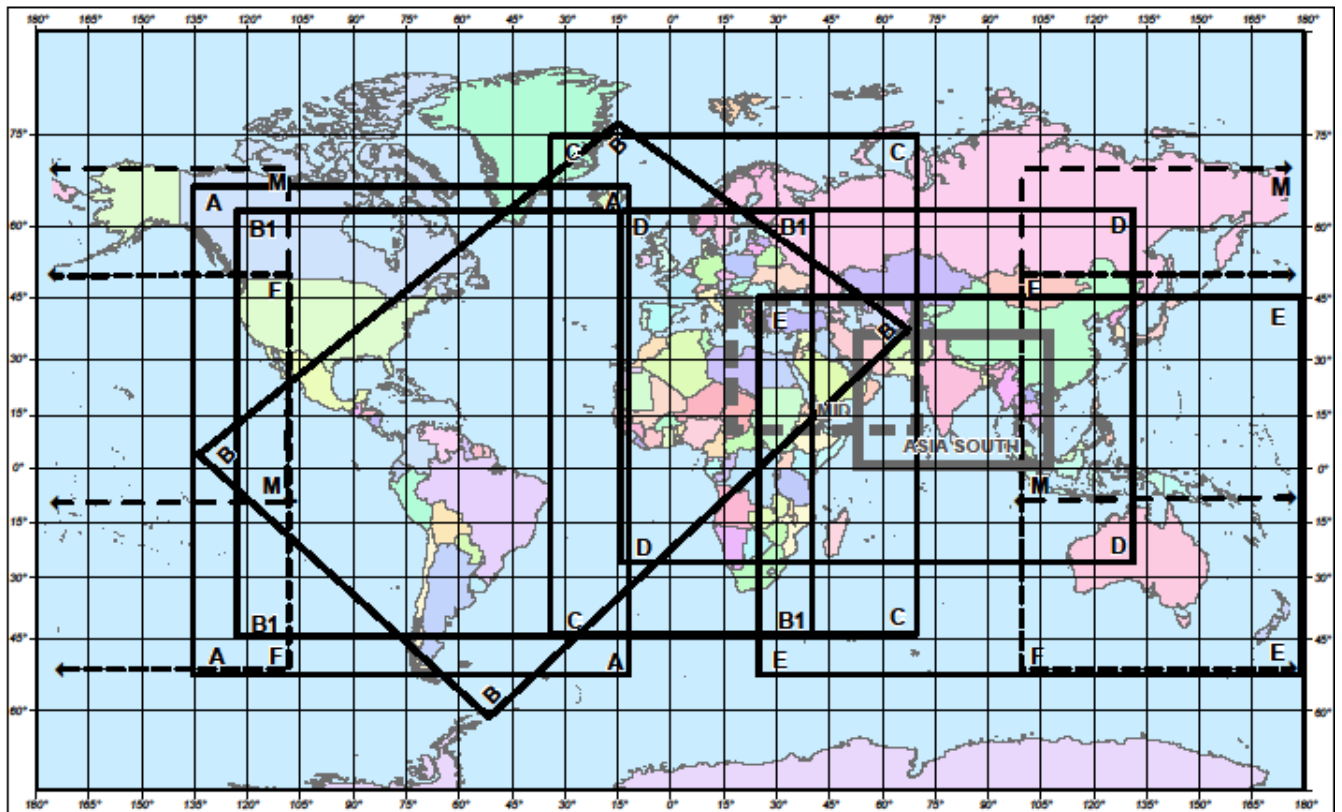

Фіксовані зони охоплення прогнозами ВСЗП у вигляді карти
(проекція Меркатора)

Карта	Широта	Довгота
ASIA (SOUTH)	N3600	E05300
ASIA (SOUTH)	N3600	E10800
ASIA (SOUTH)	0000	E10800
ASIA SOUTH	0000	E05300
B	N0304	W13557
B	N7644	W01545
B	N3707	E06732
B	S6217	W05240
MID (MEA SWM)	N4400	E01700
MID (MEA SWM)	N4400	E07000
MID (MEA SWM)	N1000	E07000
MID (MEA SWM)	N1000	E01700
C	N7500	W03500
C	N7500	E07000
C	S4500	E07000
C	S4500	W03500
D	N6300	W01500
D	N6300	E13200
D	S2700	E13200
D	S2700	W01500
E	N4455	E02446
E	N4455	E18000
E	S5355	E18000
E	S5355	E02446

Фіксовані зони охоплення прогнозами ВСЗП у вигляді карти
(полярна стереографічна проекція – північна півкуля)

SAST 2012

Карта	Широта	Довгота
EUR	N4633	W05634
EUR	N5842	E06824
EUR	N2621	E03325
EUR	N2123	W02136
G (MID SWH)	N3552	W02822
G (MID SWH)	N1341	E15711
G (MID SWH)	S0916	E10651
G (MID SWH)	S0048	E03447
H (SWH)	N3127	W14836
H (SWH)	N2411	E05645
H (SWH)	S0127	W00651
H (SWH)	N0133	W07902
NAT	N4439	W10143
NAT	N5042	E06017
NAT	N1938	E00957
NAT	N1711	W05406