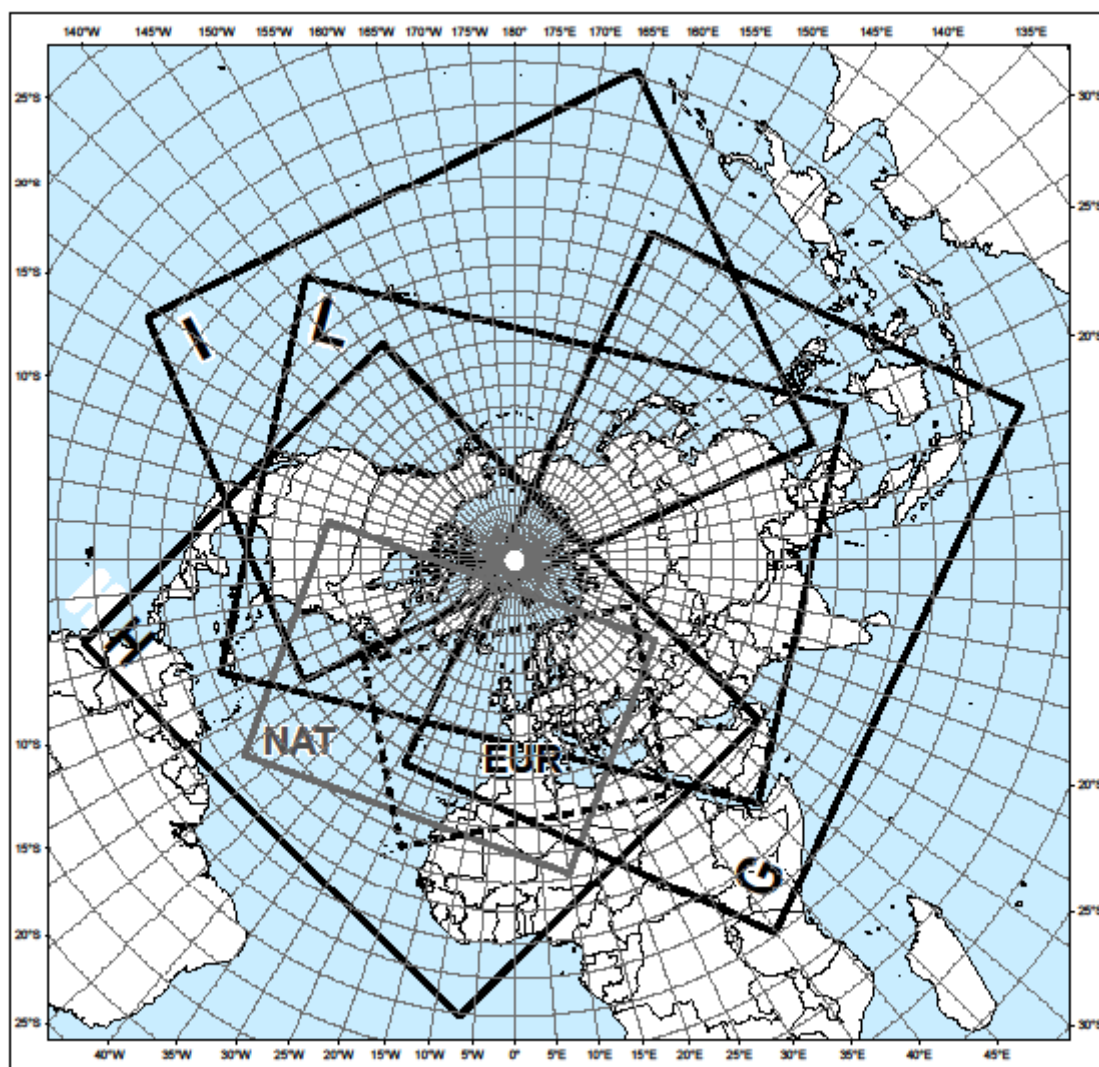

Фіксовані зони охоплення прогнозами ВСЗП у вигляді карти
(проекція Меркатора)

Карта	Широта	Довгота
ASIA (SOUTH)	N3600	E05300
ASIA (SOUTH)	N3600	E10800
ASIA (SOUTH)	0000	E10800
ASIA SOUTH	0000	E05300
B	N0304	W13557
B	N7644	W01545
B	N3707	E06732
B	S6217	W05240
MID (MEA SWM)	N4400	E01700
MID (MEA SWM)	N4400	E07000
MID (MEA SWM)	N1000	E07000
MID (MEA SWM)	N1000	E01700
C	N7500	W03500
C	N7500	E07000
C	S4500	E07000
C	S4500	W03500
D	N6300	W01500
D	N6300	E13200
D	S2700	E13200
D	S2700	W01500
E	N4455	E02446
E	N4455	E18000
E	S5355	E18000
E	S5355	E02446

Фіксовані зони охоплення прогнозами ВСЗП у вигляді карти
(полярна стереографічна проекція – північна півкуля)

SAST 2012

Карта	Широта	Довгота
EUR	N4633	W05634
EUR	N5842	E06824
EUR	N2621	E03325
EUR	N2123	W02136
G (MID SWH)	N3552	W02822
G (MID SWH)	N1341	E15711
G (MID SWH)	S0916	E10651
G (MID SWH)	S0048	E03447
H (SWH)	N3127	W14836
H (SWH)	N2411	E05645
H (SWH)	S0127	W00651
H (SWH)	N0133	W07902
NAT	N4439	W10143
NAT	N5042	E06017
NAT	N1938	E00957
NAT	N1711	W05406